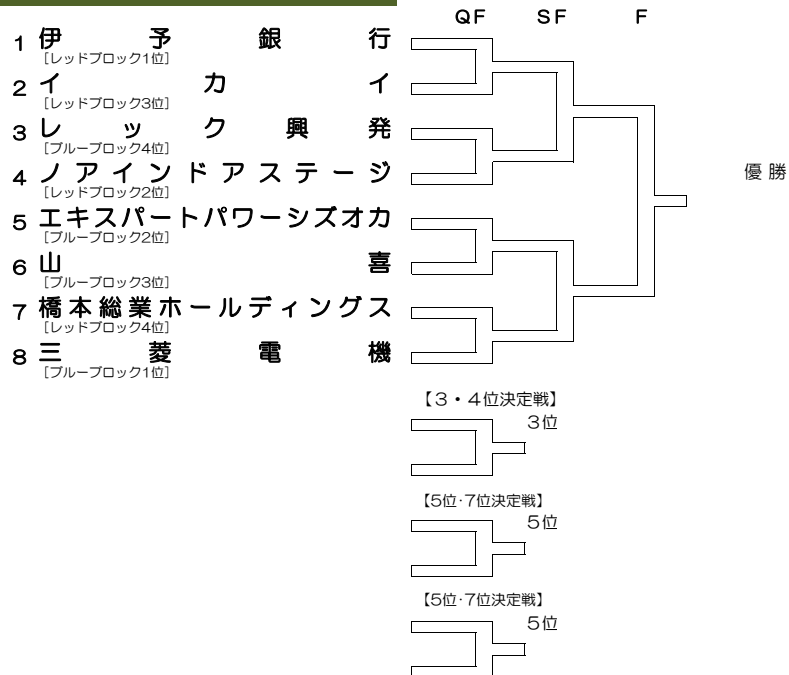

男子決勝トーナメント

男子 準々決勝 2月14日 (金)

伊予銀行 VS イカイ				レック興発 VS ノアインドアステージ			
S1				S1			
S2				S2			
D				D			

エキスパートパワーシズオカ VS 山喜				橋本総業ホールディングス VS 三菱電機			
S1				S1			
S2				S2			
D				D			

男子 準決勝 2月15日 (土)

VS				VS			
S1				S1			
S2				S2			
D				D			

男子 5・7位決定戦 2月15日 (土)

VS				VS			
S1				S1			
S2				S2			
D				D			

男子 決勝 2月16日 (日)

VS				男子 3位決定戦 2月16日 (日)			
S1				S1			
S2				S2			
D				D			

女子決勝トーナメント

女子 準々決勝 2月14日 (金)

エームサービス VS ノアインドアステージ				橋本総業 VS 明治安田			
S1				S1			
S2				S2			
D				D			