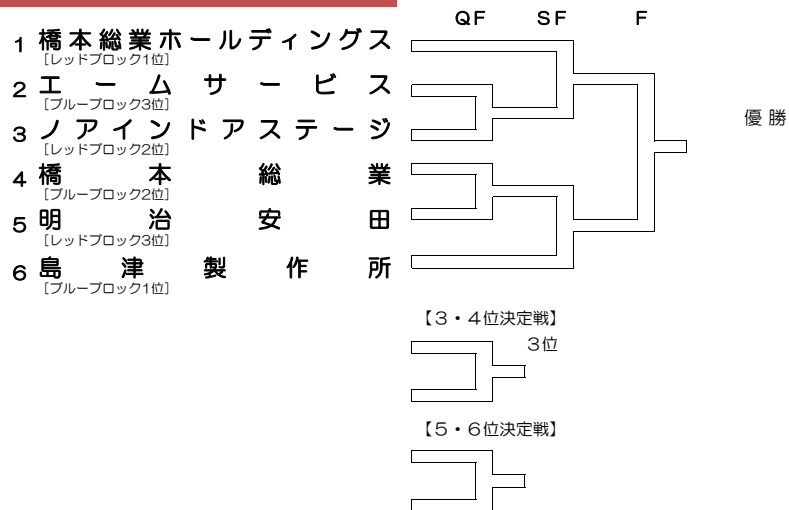

男子 5・7位決定戦 2月15日 (土)

VS				VS			
S1				S1			
S2				S2			
D				D			

男子 決勝 2月16日 (日)

VS				男子 3位決定戦 2月16日 (日)			
S1				S1			
S2				S2			
D				D			

女子決勝トーナメント

女子 準々決勝 2月14日 (金)

エームサービス VS ノアインドアステージ				橋本総業 VS 明治安田			
S1				S1			
S2				S2			
D				D			