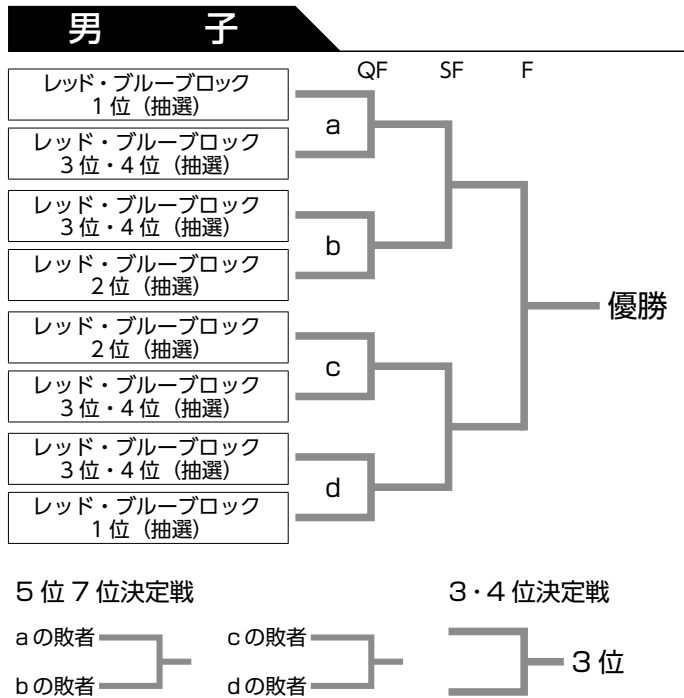

決勝トーナメント（東京体育館）

開催日	試合内容	開始予定時間
◆ 2月14日 (金)	準々決勝戦 (男子).....	10:00 ~
	準々決勝戦 (女子).....	N.B.13:00
◆ 2月15日 (土)	男女準決勝戦.....	10:00 ~
	男子5位7位決定戦、女子5・6位決定戦.....	N.B.13:00
◆ 2月16日 (日)	男女決勝戦、男女3位決定戦.....	10:30 ~
	試合終了後、表彰式及び閉会式	