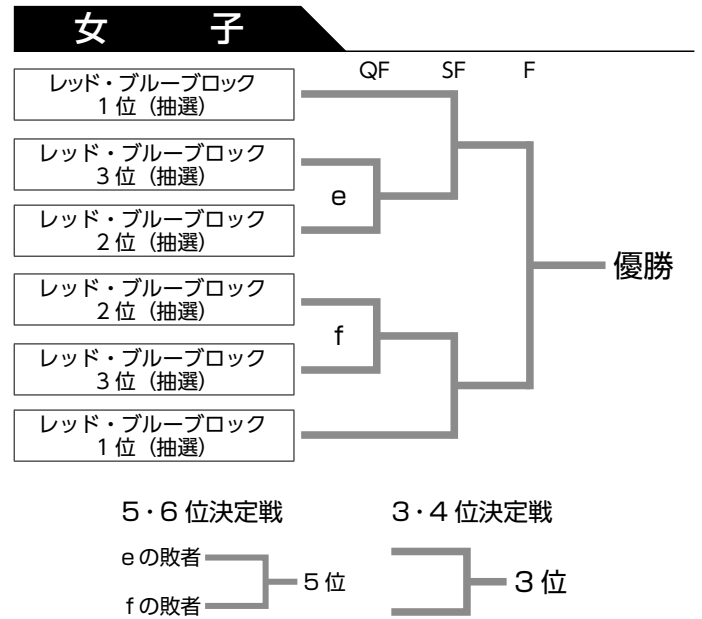

決勝トーナメント（東京体育館）

開催日	試合内容	開始予定時間
◆ 2月14日 (金)	準々決勝戦 (男子).....	10:00 ~
	準々決勝戦 (女子).....	N.B.13:00
◆ 2月15日 (土)	男女準決勝戦.....	10:00 ~
	男子5位7位決定戦、女子5・6位決定戦.....	N.B.13:00
◆ 2月16日 (日)	男女決勝戦、男女3位決定戦.....	10:30 ~
	試合終了後、表彰式及び閉会式	