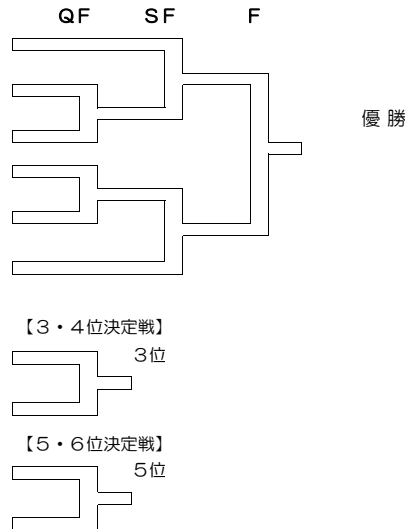

橋本総業ホールディングス VS 伊予銀行				明治安田生命 VS ノアインドアステージ			
S1				S1			
S2				S2			
D				D			
マイシン VS イカイ				山喜 VS 三菱電機			
S1				S1			
S2				S2			
D				D			

準決勝 2月18日(土)

VS				VS			
S1				S1			
S2				S2			
D				D			
5・7位決定戦 2月18日(土)				VS			
S1							
S2							
D							

男子決勝 2月19日(日)

VS				3位決定戦 2月19日(日)			
S1				VS			
S2				S1			
D				S2			
				D			

女子決勝トーナメント

- 1 ノアインドアステージ
[レッドブロック1位]
- 2 橋本総業ホールディングス
[ブルーブロック2位]
- 3 九州電力
[レッドブロック3位]
- 4 リコー
[ブルーブロック3位]
- 5 エームサービス
[レッドブロック2位]
- 6 島津製作所
[ブルーブロック1位]