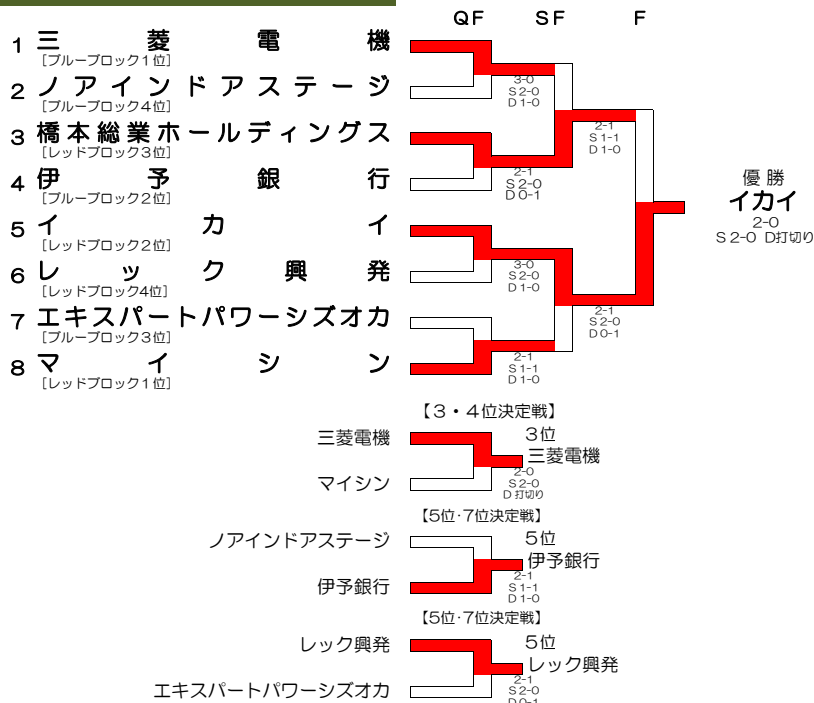

第36回テニス日本リーグ

【東京体育館】

男子決勝トーナメント

準々決勝 2月18日(金)

三菱電機 3 VS 0 ノアインドアステージ				橋本総業ホールディングス 2 VS 1 伊予銀行							
S1	清水 悠太	2	6 3 6 2	0	S1	中川 直樹	2	6 3 7 6 (2)	0	S1	片山 翔
S2	高橋 悠介	2	7 5 6 7 (5)	1	S2	伊藤 竜馬	2	6 3 6 2	0	S2	楠原 悠介
D	志賀 正人 黄 賢人	2	10 6 6 4 - 4	1	D	斎藤 貴史 田沼 諒太	0	3 6 3 6	2	D	河野 優平 中島 啓