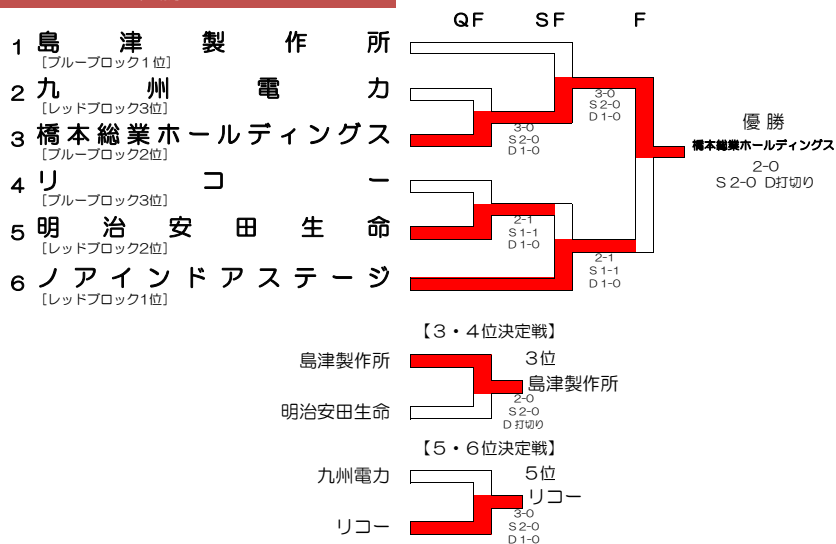

女子決勝トーナメント

準々決勝 2月18日(金)

九州電力 0 VS 3 橋本総業ホールディングス				リコー 1 VS 2 明治安田生命							
S1	宮原 三奈	0	1 6 1 6	2	S1	金井 綾香	2	6 3 6 3	0	S1	金山 晴菜
S2	今村 凧沙	0	0 6 0 6	2	S2	板谷 里音	0	0 6 0 6	2	S2	足立 真美
D	池田 紗也 安田 幸穂	0	0 6 1 6	2	D	入江 真子 高橋 玲奈	1	2 6 6 3 - 10	2	D	田元 志歩 米原 美令

準決勝 2月19日(土)

島津製作所 0 VS 3 橋本総業ホールディングス				明治安田生命 1 VS 2 ノアインドアステージ							
S1	本玉 真唯	1	6 4 6 7 (3) 10	2	S1	金山 晴菜	0	0 6 1 6	2	S1	上田 らむ
S2	加治 遥	1	3 6 6 4 - 10	2	S2	足立 真美	2	6 2 6 4	0	S2	中塚 桃子
D	桑田 寛子 大前 綾希子	0	5 7 4 6	2	D	田元 志歩 米原 美令	0	3 6 3 6	2	D	塩谷 夏美 横山 菜里

5・6位決定戦 2月19日(土)

九州電力 0 VS 3 リコー						
S1	宮原 三奈	1	6 3 2 6 - 10	2	S1	金井 綾香
S2	今村 凧沙	1	7 5 3 6 - 10	2	S2	板谷 里音
D	池田 紗也 円本 彩央里	0	2 6 2 6	2	D	入江 真子 高橋 玲奈

女子決勝 2月20日(日)

橋本総業ホールディングス 2 VS 0 ノアインドアステージ				3位決定戦 2月20日(日)							
S1	秋田 史帆	2	6 4 6 4	0	S1	本玉 真唯	2	6 0 7 5	0	S1	足立 真美
S2	小堀 桃子	2	6 0 6 4	0	S2	加治 遥	2	6 1 6 1	0	S2	加藤 慧
D	瀬間 詠里花 森崎 可南子		打切り		D	桑田 寛子 大前 綾希子		打切り		D	田元 志歩 米原 美令