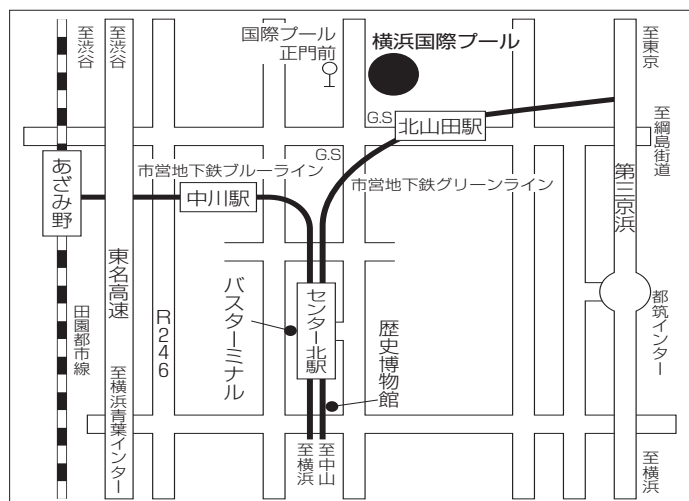

## 女子ブルーブロック

1	島津製作所
2	橋本総業ホールディングス
3	リコー
4	エムサービス
5	テニスユニバース
6	リコージャパン
1st 横浜国際プール 2nd ブルボンビーンズドーム	

## 会場案内

ファーストステージ/セカンドステージ

横浜国際プール

TEL. 045-592-0453

横浜市都筑区北山田 7-3-1

- 徒歩 横浜市営地下鉄「北山田駅」から5分
- バス 横浜市営地下鉄「センター北」駅から東急バス3番乗り場「東山田営業所」行き 約10分「国際プール正門前」下車 東急田園都市線「鷺沼」駅からバス4番乗り場「東山田営業所」行き 約15分「北山田」下車 徒歩5分
- 車 第三京浜「都筑I.C.」から 約10分 東名高速「横浜青葉I.C.」から 約15分 (土・日・祝日および大会開催日は、駐車場が大変混雑しますので、公共交通機関をご利用ください)

※「第36回テニス日本リーグ」は、新型コロナウイルスの感染状況により無観客での実施となる場合があります。

ファーストステージ/セカンドステージ

ブルボンビーンズドーム

TEL. 0794-85-8413

兵庫県三木市志染町三津田 1708

- 山陽自動車道 「三木東I.C.」から 約2分
- 神戸電鉄 「緑ヶ丘駅」から 路線バス運行