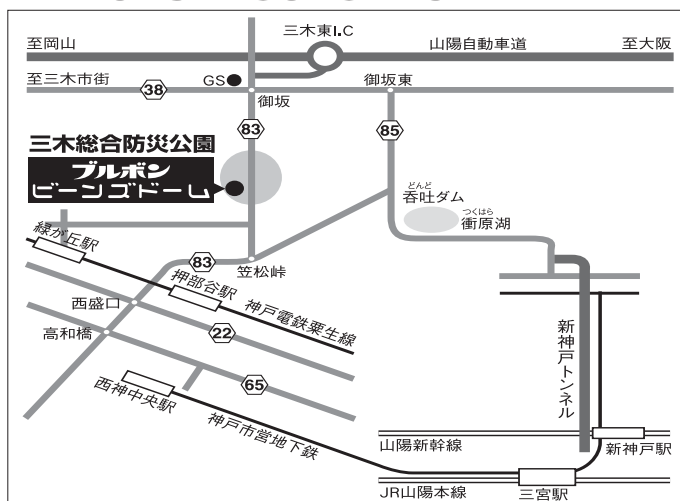

## 会場案内

ファーストステージ/セカンドステージ

横浜国際プール

TEL. 045-592-0453

横浜市都筑区北山田 7-3-1

- 徒歩 横浜市営地下鉄「北山田駅」から5分
- バス 横浜市営地下鉄「センター北」駅から東急バス3番乗り場「東山田営業所」行き 約10分「国際プール正門前」下車 東急田園都市線「鷺沼」駅からバス4番乗り場「東山田営業所」行き 約15分「北山田」下車 徒歩5分
- 車 第三京浜「都筑I.C.」から 約10分 東名高速「横浜青葉I.C.」から 約15分 (土・日・祝日および大会開催日は、駐車場が大変混雑しますので、公共交通機関をご利用ください)

※「第36回テニス日本リーグ」は、新型コロナウイルスの感染状況により無観客での実施となる場合があります。

ファーストステージ/セカンドステージ

ブルボンビーンズドーム

TEL. 0794-85-8413

兵庫県三木市志染町三津田 1708

- 山陽自動車道 「三木東I.C.」から 約2分
- 神戸電鉄 「緑ヶ丘駅」から 路線バス運行