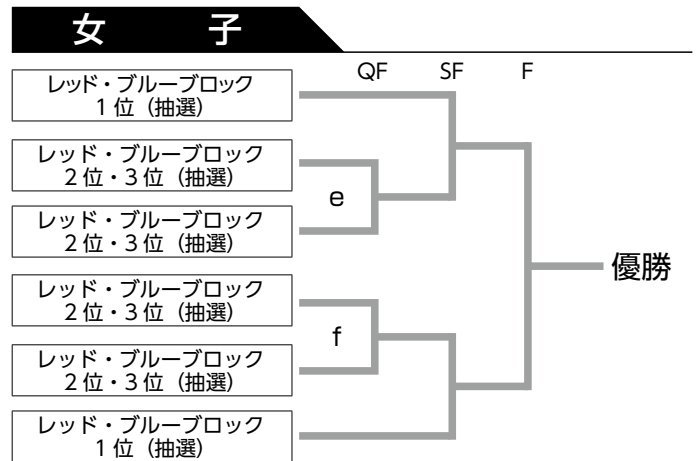

リーグ戦ブロック

男子レッドブロック	
1	三菱電機
2	エキスパートパワーシズオカ
3	レック興発
4	伊予銀行
5	リコー
6	ワールド航空サービス
7	九州電力
8	M S & A D 三井住友海上
9	協和キリン
1st ブルボンビーンズドーム 2nd 横浜国際プール	

男子ブルーブロック	
1	橋本総業ホールディングス
2	イカイ
3	ノアインドアステージ
4	マイシン
5	明治安田生命
6	山喜
7	日本紙通商
8	伊勢久
9	オースジー
1st 横浜国際プール 2nd ブルボンビーンズドーム	

女子レッドブロック	
1	島津製作所
2	ノアインドアステージ
3	日本郵政グループ
4	M S & A D 三井住友海上
5	テニスユニバーサス
6	リコーージャパン
1st ブルボンビーンズドーム 2nd 横浜国際プール	

女子ブルーブロック	
1	明治安田生命
2	橋本総業ホールディングス
3	リコー
4	エムサービス
5	フクシマガリレイ
6	キヤノン
1st 横浜国際プール 2nd ブルボンビーンズドーム	

・ワールド航空サービスは出場辞退。

決勝トーナメント（東京体育館）

5位 7位決定戦

3・4位決定戦

5・6位決定戦

3・4位決定戦

		開始予定時間
◆ 2月5日 (金)	準々決勝戦 (男子)	10:00 ~
	準々決勝戦 (女子)	N.B.13:00
◆ 2月6日 (土)	男女準決勝戦	10:00 ~
	男子5位 7位決定戦、女子5・6位決定戦	N.B.13:00
◆ 2月7日 (日)	男女決勝戦、男女3位決定戦	10:30 ~
	試合終了後、表彰式及び閉会式	