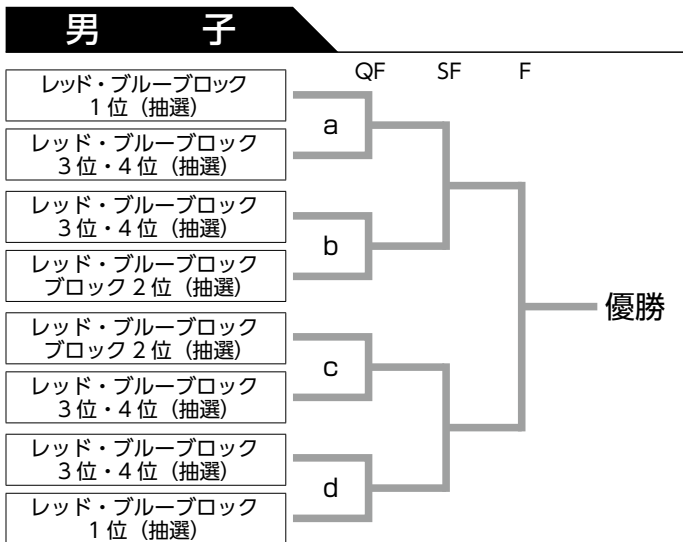

リーグ戦ブロック

男子レッドブロック	
1	三菱電機
2	エキスパートパワーシズオカ
3	レック興発
4	伊予銀行
5	リコー
6	ワールド航空サービス
7	九州電力
8	M S & A D 三井住友海上
9	協和キリン
1st ブルボンビーンズドーム 2nd 横浜国際プール	

男子ブルーブロック	
1	橋本総業ホールディングス
2	イカイ
3	ノアインドアステージ
4	マイシン
5	明治安田生命
6	山喜
7	日本紙通商
8	伊勢久
9	オースジー
1st 横浜国際プール 2nd ブルボンビーンズドーム	

女子レッドブロック	
1	島津製作所
2	ノアインドアステージ
3	日本郵政グループ
4	M S & A D 三井住友海上
5	テニスユニバーサス
6	リコーージャパン
1st ブルボンビーンズドーム 2nd 横浜国際プール	

女子ブルーブロック	
1	明治安田生命
2	橋本総業ホールディングス
3	リコー
4	エムサービス
5	フクシマガリレイ
6	キヤノン
1st 横浜国際プール 2nd ブルボンビーンズドーム	

・ワールド航空サービスは出場辞退。

決勝トーナメント（東京体育館）

5位 7位決定戦

3・4位決定戦

5・6位決定戦

3・4位決定戦

		開始予定時間
◆ 2月5日 (金)	準々決勝戦 (男子)	10:00 ~
	準々決勝戦 (女子)	N.B.13:00
◆ 2月6日 (土)	男女準決勝戦	10:00 ~
	男子5位 7位決定戦、女子5・6位決定戦	N.B.13:00
◆ 2月7日 (日)	男女決勝戦、男女3位決定戦	10:30 ~
	試合終了後、表彰式及び閉会式	

※「第35回テニス日本リーグ」は、新型コロナウイルス感染症対策のため無観客での実施となります。各対戦ライブ配信予定です。