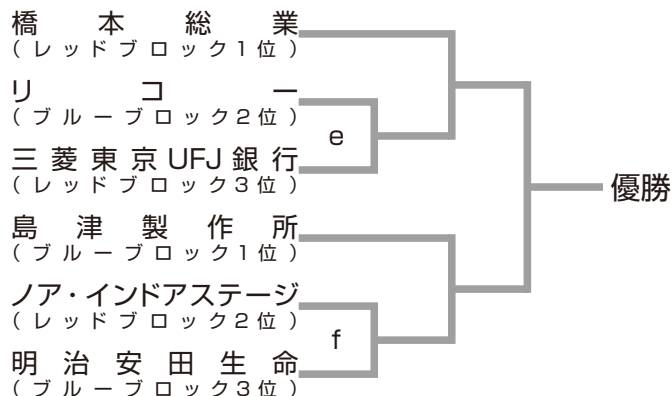

決勝トーナメント（東京体育館）

男子

女子

	開始予定時間
◆ 2月10日(金) 準々決勝戦(男子)	10:10 ~
準々決勝戦(女子)	N.B.14:40
◆ 2月11日(土) 男女準決勝戦	10:00 ~
男女QF敗者戦(a-b, c-d, e-fの敗者同士が対戦)	N.B.14:40
◆ 2月12日(日) 開会イベント/入場行進	10:30 ~ 10:40
男女決勝戦、男女3位決定戦	10:40 ~
試合終了後、表彰式及び閉会式	