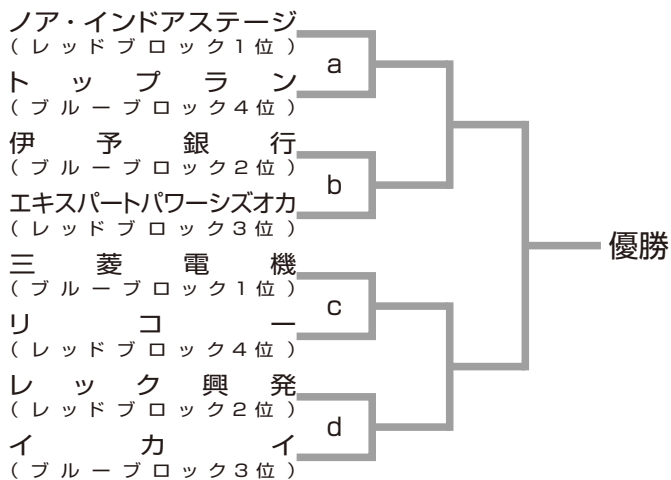

決勝トーナメント（東京体育館）

男子

女子

	開始予定時間
◆ 2月10日(金) 準々決勝戦(男子)	10:10 ~
準々決勝戦(女子)	N.B.14:40
◆ 2月11日(土) 男女準決勝戦	10:00 ~
男女QF敗者戦(a-b, c-d, e-fの敗者同士が対戦)	N.B.14:40
◆ 2月12日(日) 開会イベント/入場行進	10:30 ~ 10:40
男女決勝戦、男女3位決定戦	10:40 ~
試合終了後、表彰式及び閉会式	