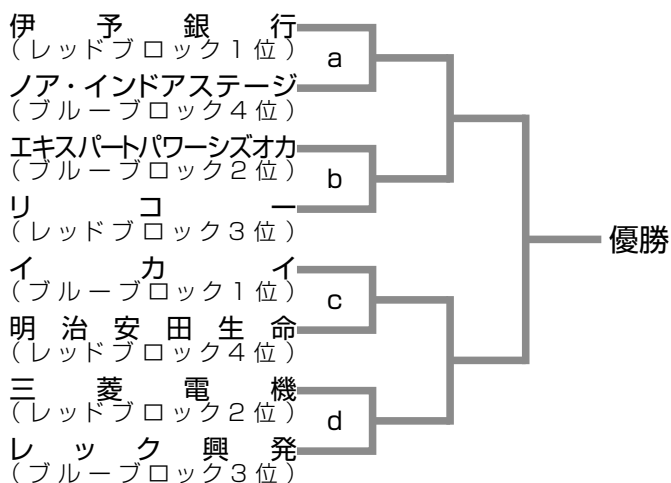

決勝トーナメント（東京体育館）

男子

女子

開始予定時間

- ◆ 2月12日(金) 準々決勝戦 (男子) 10:10 ~
 準々決勝戦 (女子) N.B.14:40
- ◆ 2月13日(土) 男女準決勝戦 10:00 ~
 男女 QF 敗者戦 (a-b、c-d、e-f の敗者同士が対戦) N.B.14:40
- ◆ 2月14日(日) 開会イベント / 入場行進 10:30 ~ 10:40
 男女決勝戦、男女3位決定戦 10:40 ~
 試合終了後、表彰式及び閉会式