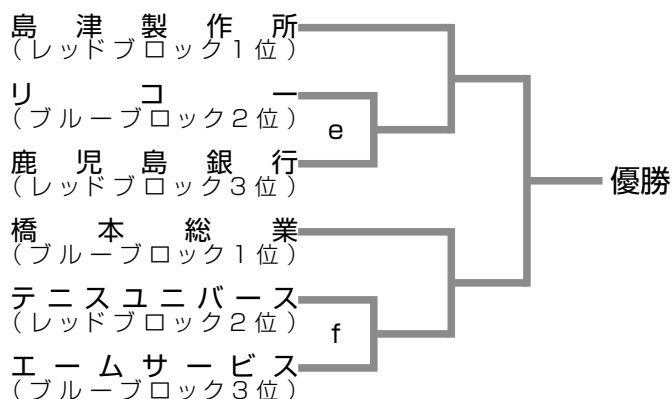

決勝トーナメント（東京体育館）

男子

女子

開始予定時間

- ◆ 2月12日(金) 準々決勝戦 (男子) 10:10 ~
 準々決勝戦 (女子) N.B.14:40
- ◆ 2月13日(土) 男女準決勝戦 10:00 ~
 男女 QF 敗者戦 (a-b、c-d、e-f の敗者同士が対戦) N.B.14:40
- ◆ 2月14日(日) 開会イベント / 入場行進 10:30 ~ 10:40
 男女決勝戦、男女3位決定戦 10:40 ~
 試合終了後、表彰式及び閉会式