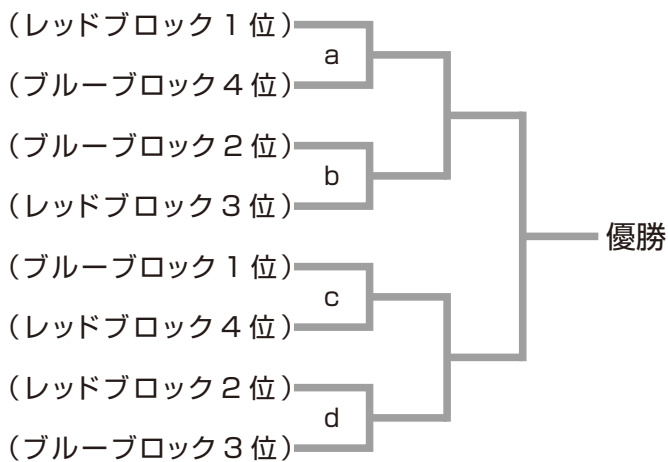

決勝トーナメント（横浜国際プール）

男子

女子

開始予定時間

- ◆ 2月 8日 (金) 準々決勝戦 (男子) 10:00 ~
準々決勝戦 (女子) N.B.14:00
- ◆ 2月 9日 (土) 男女準決勝戦 10:00 ~
男子5・7位決定戦、女子5-6位決定戦 N.B.14:00
- ◆ 2月 10日 (日) 開会イベント / 入場行進 10:30 ~ 10:40
男女決勝戦、男女3位決定戦 10:40 ~
試合終了後、表彰式及び閉会式