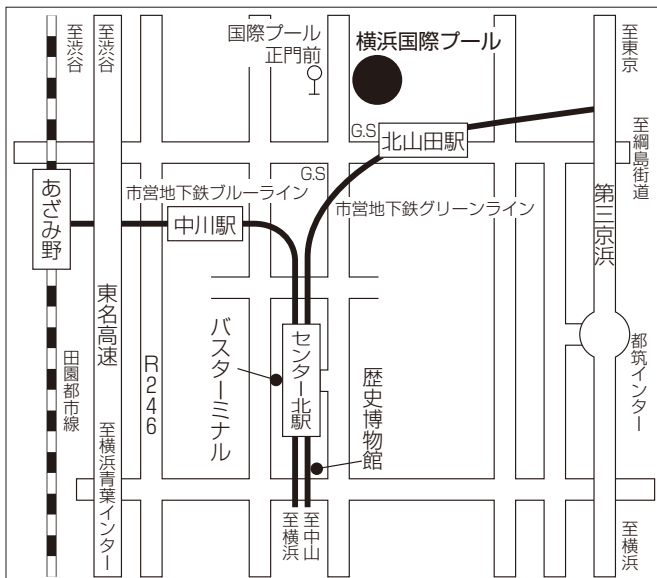

決勝トーナメント（横浜国際プール）

男子

女子

開始予定時間

- ◆ 2月 8日 (金) 準々決勝戦 (男子) 10:00 ~
 準々決勝戦 (女子) N.B.14:00
- ◆ 2月 9日 (土) 男女準決勝戦 10:00 ~
 男子5・7位決定戦、女子5-6位決定戦 N.B.14:00
- ◆ 2月 10日 (日) 開会イベント / 入場行進 10:30 ~ 10:40
 男女決勝戦、男女3位決定戦 10:40 ~
 試合終了後、表彰式及び閉会式

決勝トーナメント会場案内

横浜国際プール

TEL. 045-592-0453

横浜市都筑区北山田7-3-1

- 徒歩 横浜市営地下鉄「北山田駅」から5分
- バス 横浜市営地下鉄「センター北」駅から東急バス3番乗り場「東山田営業所」行き 約10分「国際プール正門前」下車
 東急田園都市線「鷺沼」駅からバス4番乗り場「東山田営業所」行き 約15分「北山田」下車 徒歩5分
- 車 第三京浜「都筑I.C.」から 約10分
 東名高速「横浜青葉I.C.」から 約15分
 (土・日・祝日および大会開催日は、駐車場が大変混雑しますので、公共交通機関をご利用ください)