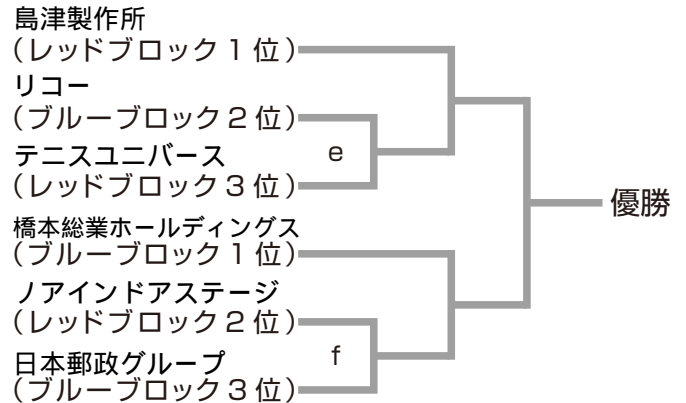

決勝トーナメント（横浜国際プール）

男子

女子

開始予定時間

- ◆ 2月 8日 (金) 準々決勝戦 (男子) 10:00 ~
 準々決勝戦 (女子) N.B.14:00
- ◆ 2月 9日 (土) 男女準決勝戦 10:00 ~
 男子5・7位決定戦、女子5-6位決定戦 N.B.14:00
- ◆ 2月 10日 (日) 開会イベント / 入場行進 10:30 ~ 10:40
 男女決勝戦、男女3位決定戦 10:40 ~
 試合終了後、表彰式及び閉会式

決勝トーナメント会場案内

横浜国際プール

TEL. 045-592-0453

横浜市都筑区北山田7-3-1

- 徒歩 横浜市営地下鉄「北山田駅」から5分
- バス 横浜市営地下鉄「センター北」駅から東急バス3番乗り場「東山田営業所」行き 約10分「国際プール正門前」下車
 東急田園都市線「鷺沼」駅からバス4番乗り場「東山田営業所」行き 約15分「北山田」下車 徒歩5分
- 車 第三京浜「都筑I.C.」から 約10分
 東名高速「横浜青葉I.C.」から 約15分
 (土・日・祝日および大会開催日は、駐車場が大変混雑しますので、公共交通機関をご利用ください)