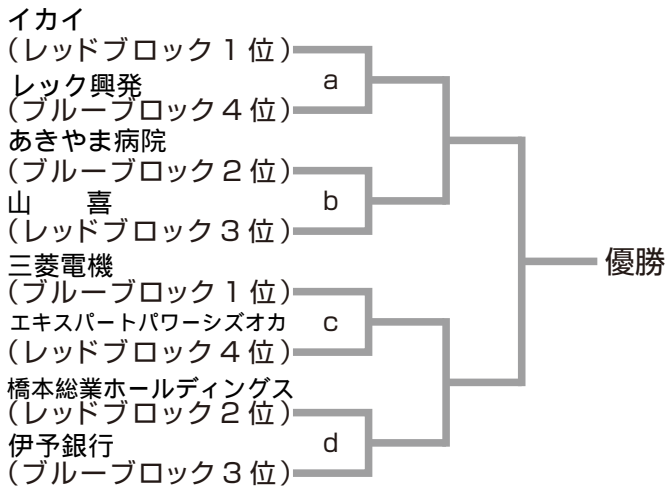

決勝トーナメント（横浜国際プール）

男子

女子

開始予定時間

- ◆ 2月 8日 (金) 準々決勝戦 (男子) 10:00 ~
 準々決勝戦 (女子) N.B.14:00
- ◆ 2月 9日 (土) 男女準決勝戦 10:00 ~
 男子5・7位決定戦、女子5-6位決定戦 N.B.14:00
- ◆ 2月 10日 (日) 開会イベント / 入場行進 10:30 ~ 10:40
 男女決勝戦、男女3位決定戦 10:40 ~
 試合終了後、表彰式及び閉会式