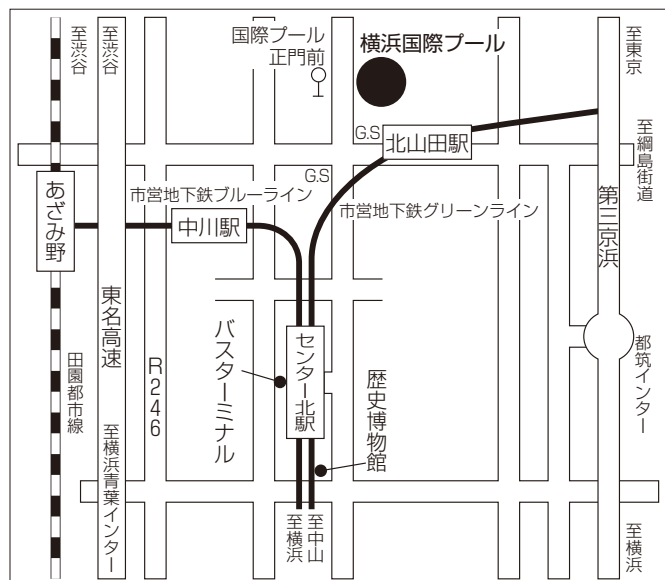

決勝トーナメント（横浜国際プール）

男子

女子

開始予定時間

- ◆ 2月 8日 (金) 準々決勝戦 (男子) 10:00 ~
準々決勝戦 (女子) N.B.14:00
- ◆ 2月 9日 (土) 男女準決勝戦 10:00 ~
男子5・7位決定戦、女子5-6位決定戦 N.B.14:00
- ◆ 2月 10日 (日) 開会イベント / 入場行進 10:30 ~ 10:40
男女決勝戦、男女3位決定戦 10:40 ~
試合終了後、表彰式及び閉会式

■ 決勝トーナメント会場案内

横浜国際プール

TEL. 045-592-0453

横浜市都筑区北山田7-3-1

- 徒歩 横浜市営地下鉄「北山田駅」から5分
- バス 横浜市営地下鉄「センター北」駅から東急バス3番乗り場「東山田営業所」行き 約10分「国際プール正門前」下車
東急田園都市線「鷺沼」駅からバス4番乗り場「東山田営業所」行き 約15分「北山田」下車 徒歩5分
- 車 第三京浜「都筑I.C.」から 約10分
東名高速「横浜青葉I.C.」から 約15分
(土・日・祝日および大会開催日は、駐車場が大変混雑しますので、公共交通機関をご利用ください)