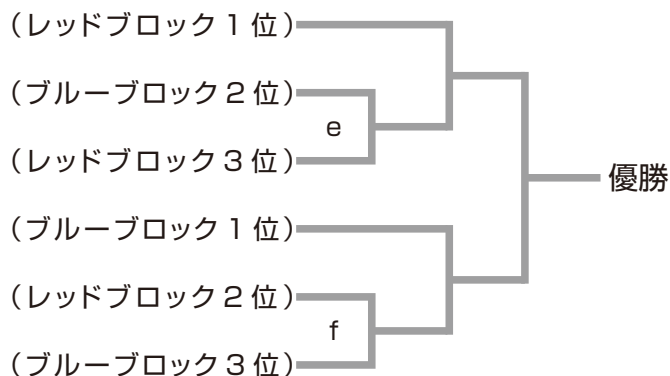

決勝トーナメント（横浜国際プール）

男子

女子

開始予定時間

- ◆ 2月 8日 (金) 準々決勝戦 (男子) 10:00 ~
準々決勝戦 (女子) N.B.14:00
- ◆ 2月 9日 (土) 男女準決勝戦 10:00 ~
男子5・7位決定戦、女子5-6位決定戦 N.B.14:00
- ◆ 2月 10日 (日) 開会イベント / 入場行進 10:30 ~ 10:40
男女決勝戦、男女3位決定戦 10:40 ~
試合終了後、表彰式及び閉会式